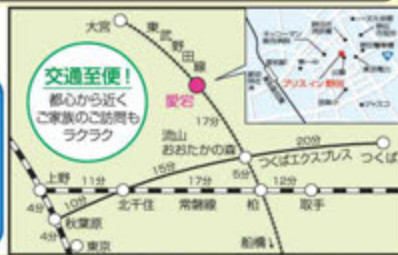

内訳 家賃相当額 57,280円~(消費税)・管理費 60,000円(税込)  
食費 45,720円(税込) / 30日換算 ※介護保険自己負担分・その他諸経費

介護付き有料老人ホーム  
**ブリスイン野田**

お問合せ  
見学予約は

☎ **0120-055-723**

入居相談室 **ブリスイン野田** 検索

交通至便!

■東武野田線「愛宕駅」から約900m、市役所通り野田警察署前を東京電力側に入り1本目の交差点を右折して150m直進  
■上野〜東武野田線・JRで約50分、秋葉原〜東武野田線・つくばエクスプレスを利用して42分(乗り換え時間除く)