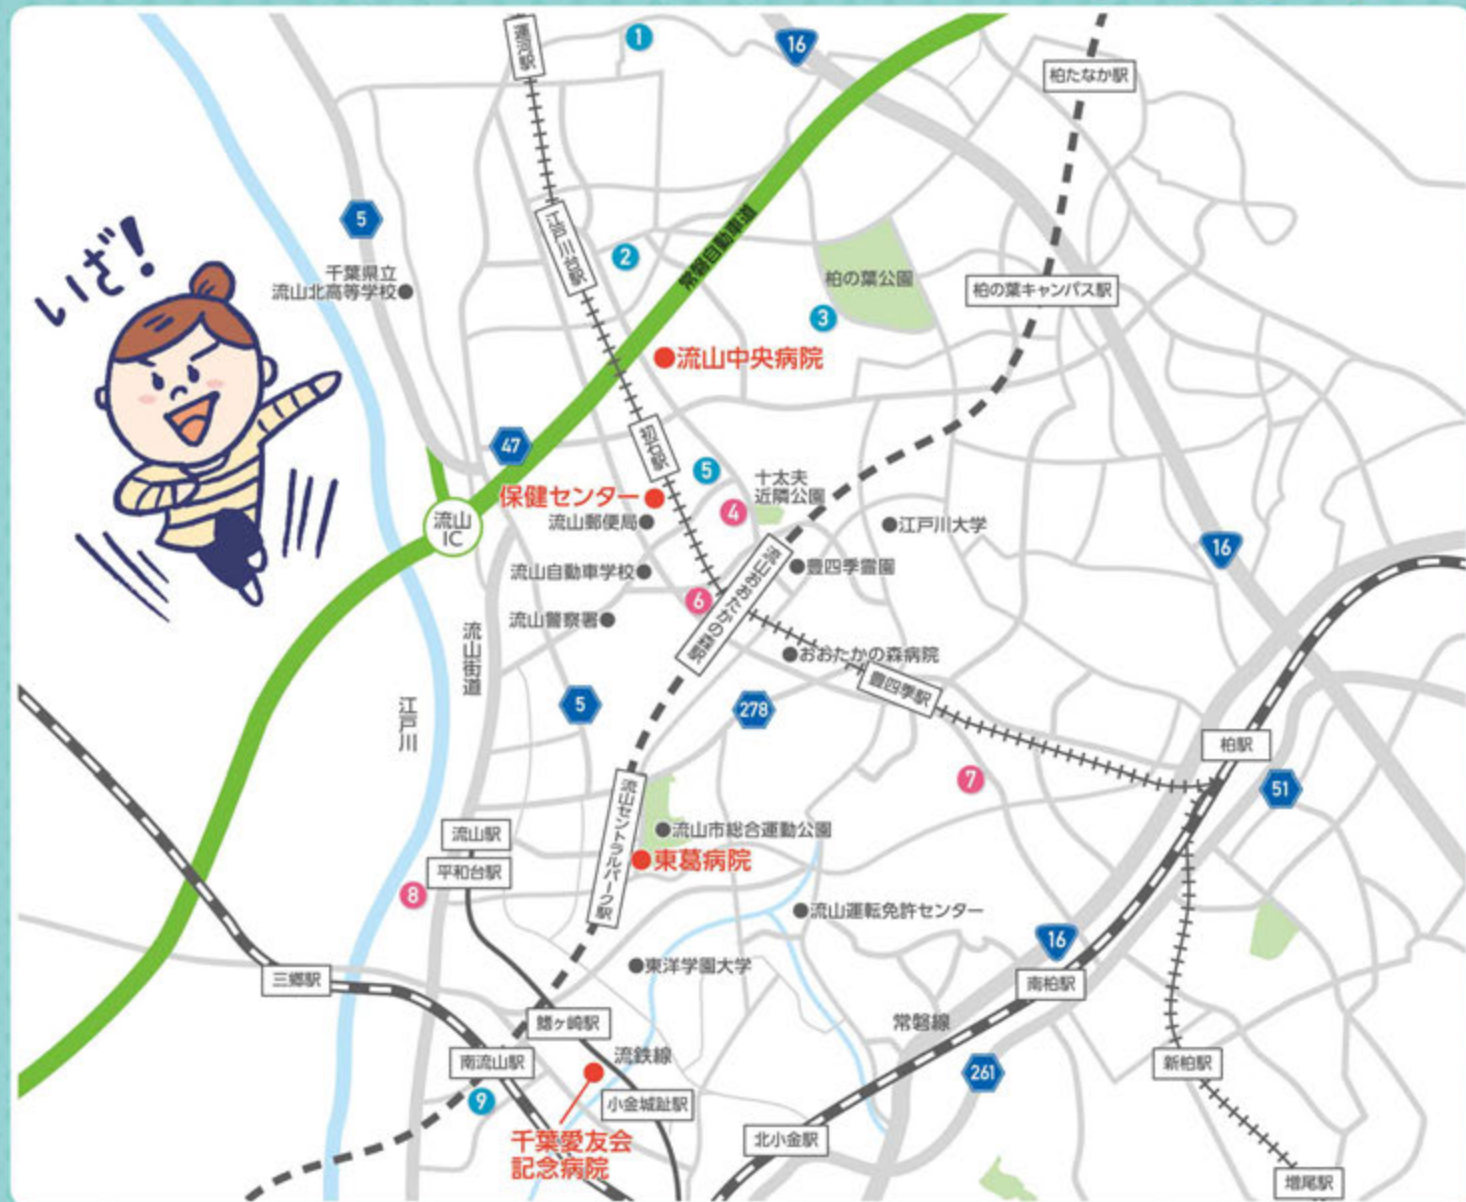

いざ! という時の
市民の強い味方

メディカルマップ

子どもが急に熱を出した・歯が痛い・体がだるい…何かあった時に頼りになるのは町の医療機関。
いざという時のために知っておきたい流山エリアのマップ付きガイド。

病院

歯医者

薬局

キッズ
スペース
あり

平日夜間・休日診療所および夜間小児救急について